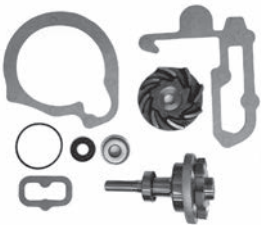

RB81313

Mercedes-Benz: Caminhão L / LA / LA K / LA S / LB / LK / LKA / LP / LS - 1111 / 1113 / 1114 / 1115 / 1116 / 1118 / 1313 / 1314 / 1315 / 1316 / 1317 / 1318 / 1513 / 1514 / 1516 / 1518 / 1520 / 2013 / 2014 / 2016 / 2017 / 2213 / 2214 / 2216 / 2217 - **(Todos)**, Trator CBT-1105 e Fiat - Trator Rodoviário FR10 / 12 FG 70 FGZ 5 - **(Todos)**, Ônibus LO / LP / LPO / O / OF / OH - 331 / 344 / 352H / 352HL / 362 / 364 / 365 / 1113 / 1114 / 1115 / 1116 / 1313 / 1314 / 1315 / 1316 / 1317 / 1318 / 1518 **73/...**